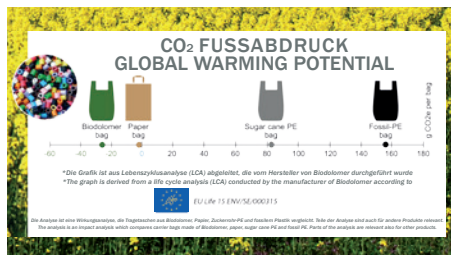

**100 % NACHHALTIG • 100 % SPASS
100 % MADE IN EUROPE • 120 % SPIELWERT**

» NABBI® BioBeads

NABBI®

BÜGELPERLEN AUF BIO-BASIS DIE REVOLUTION AUS SCHWEDEN!

Das Kunststoffe auf fossiler Basis schlecht für die Umwelt sind weiß mittlerweile jedes Kind. Und auch die in den letzten Jahren vermehrt aufkommenden Varianten aus Zuckerrohr unterscheiden sich lediglich in der Herstellung, nicht aber im Endprodukt. Diese sind für die Umwelt genauso schädlich.

Mit den NABBI® BioBeads hat **efco creative** ein klassisches Spielzeug aus europäischer Produktion im Sortiment für einen bewussten Umgang mit unserer Umwelt. Die Bügelperlen NABBI® BioBeads aus Biodolomer® sind biologisch abbaubar ohne Mikroplastik. Die Produktion des Biodolomer® basiert auf erneuerbaren Rohmaterialien wie Rapsöl aus Europa. Das revolutionärem Material Biodolomer® ist zertifiziert, industriell kompostierbar und biologisch abbaubar ohne Mikroplastik gemäß EN13432 und LCA EU LIFE15

ENV/ SE/000315. Herkömmliche Bio-Polyethylene werden meist aus Zuckerrohr hergestellt, haben aber bei der Entsorgung die gleichen negativen Eigenschaften wie die aus fossilen Rohstoffen. Zudem wird für Zuckerrohr der Regenwald gerodet und das Material über weite Strecken transportiert.